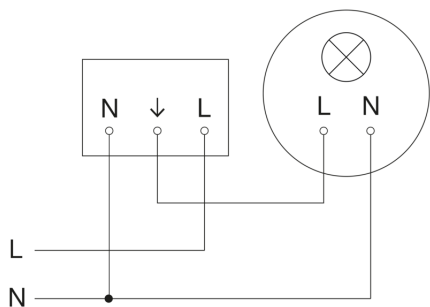

Sensore di movimento e di presenza - Professional Line

IS 3360

V3 KNX - tondo, incasso a soffitto bianco

EAN 4007841 079666

Art. n. 079666

IS 3360

V3 KNX - tondo, incasso a soffitto bianco

EAN 4007841 079666

Art. n. 079666

Schema elettrico Master

Schema elettrico Master-Slave collegamento in rete